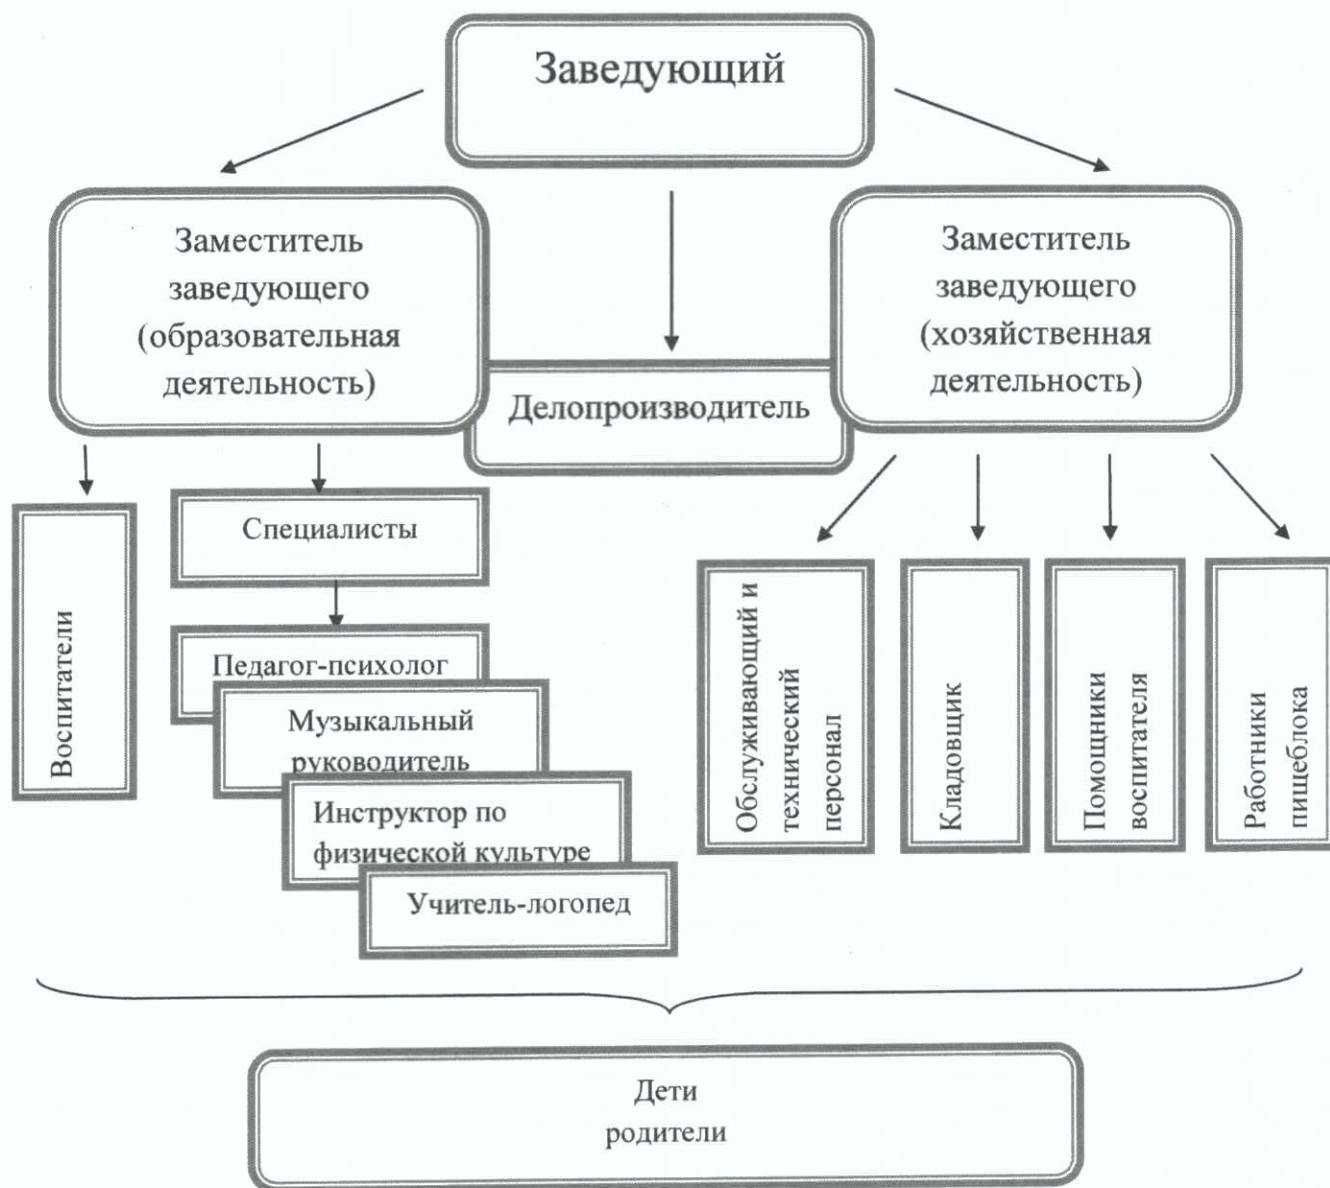

**Структура**  
**ГБДОУ детский сад № 48 Невского района Санкт-Петербурга**

Структурных подразделений в ДОУ нет.